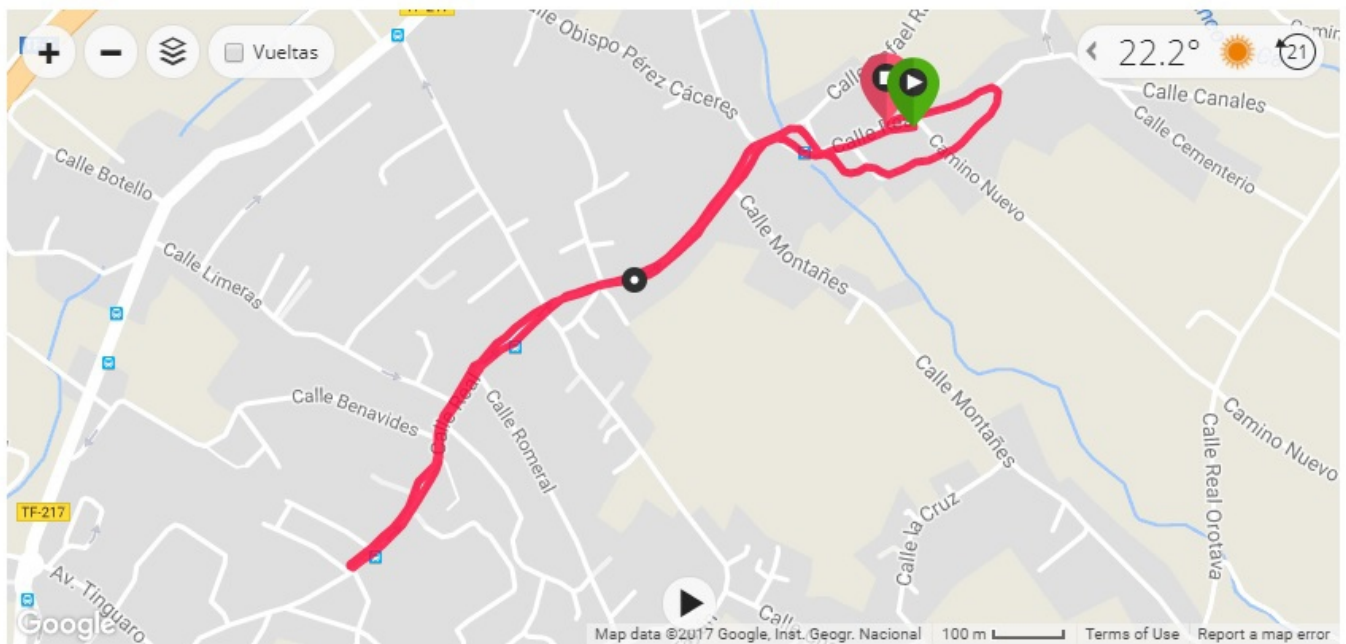

Prueba reina 5km, (2 vueltas de 2,5km aprox)

connect

Inicio

Funciones

Introducción

Distancia

Tiempo

Ritmo medio

Ganancia de altura

Calorías