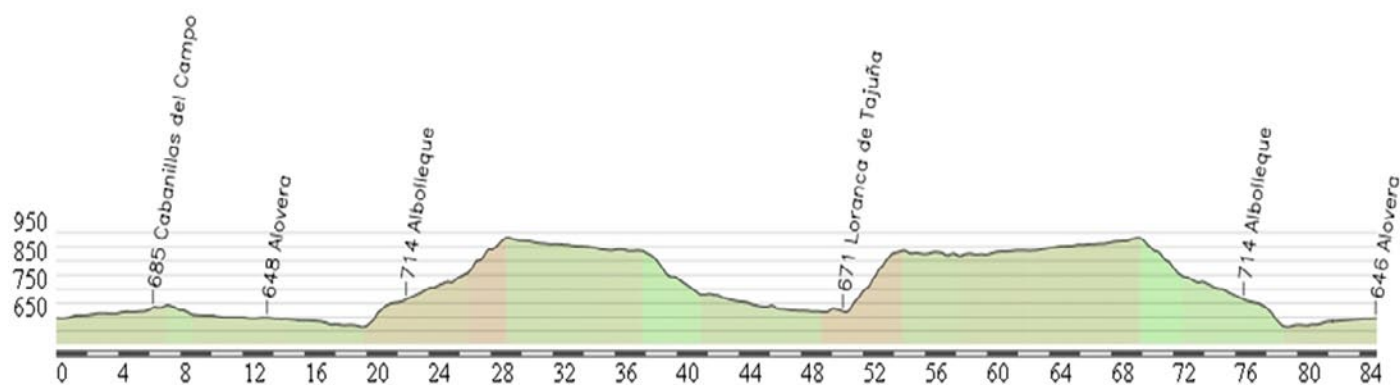

Cycling experiences

ALOVERA

2011

Cycling experiences

2011 ALOVERA

programa salida/llegada altimetría planimetría rutómetro trofeos

PROGRAMA:

2 recorridos: LARGO (112KM) y CORTO (85KM)

PLANO SALIDA Y LLEGADA

ALTIMETRIA

Alovera - Recorrido corto: 85 km

Alovera - Recorrido largo: 112 km

PLANIMETRIA

Alovera - Recorrido corto: 85 km

Alovera - Recorrido largo: 112 km

RUTOMETRO

Alovera - Recorrido corto: 85 km

KM	KM POR RECORRER	LUGAR DE PASO	HORARIO
0	112	ALOVERA	9:00
6	106	CABANILLAS POR CARRETERA DE LA VEGA	9:10
7	105	VALBUENO	9:17
8	104	QUER	9:25
14	98	ALOVERA	9:36
17	68	AZUQUECA	9:51
26	59	CHILOECHES P.M	10:08
36	49	EL POZO DE GUADALAJARA	10:25
46	39	ARANZUEQUE	10:42
53	32	LORANCA P.M	10:59
60	25	PIOZ	11:16
63	22	EL POZO DE GUADALAJARA	11:33
73	12	CHILOECHES	11:50
82	3	AZUQUECA	12:07
85	0	ALOVERA	12:15

Alovera - Recorrido largo: 112 km

KM	KM POR RECORRER	LUGAR DE PASO	HORARIO
0	112	ALOVERA	9:00
6	106	CABANILLAS POR CARRETERA DE LA VEGA	9:10
7	105	VALBUENO	9:17
8	104	QUER	9:25
14	98	ALOVERA	9:36
17	95	AZUQUECA	9:54
26	86	CHILOECHES P.M	10:12
36	76	EL POZO DE GUADALAJARA	10:30
46	66	ARANZUEQUE	10:48
57	55	FUENTELVIEJO P.M	11:06
64	48	RENERA P.M	11:24
73	39	ARANZUEQUE	11:42
79	33	LORANCA P.M	12:00
86	26	PIOZ	12:18
90	22	EL POZO DE GUADALAJARA	12:36
100	12	CHILOECHES	12:54
109	3	AZUQUECA	13:12
112	0	ALOVERA	13:15