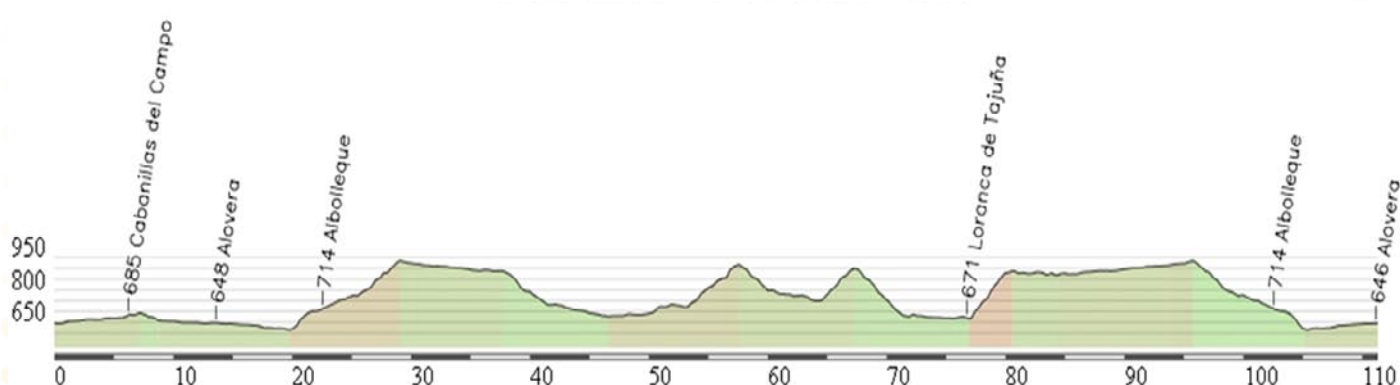

PLANO SALIDA Y LLEGADA

ALTIMETRIA

Alovera - Recorrido corto: 85 km

Alovera - Recorrido largo: 112 km

PLANIMETRIA

Alovera - Recorrido corto: 85 km

Alovera - Recorrido largo: 112 km

RUTOMETRO

Alovera - Recorrido corto: 85 km

KM	KM POR RECORRER	LUGAR DE PASO	HORARIO
0	112	ALOVERA	9:00
6	106	CABANILLAS POR CARRETERA DE LA VEGA	9:10
7	105	VALBUENO	9:17
8	104	QUER	9:25
14	98	ALOVERA	9:36
17	68	AZUQUECA	9:51
26	59	CHILOECHES P.M	10:08
36	49	EL POZO DE GUADALAJARA	10:25
46	39	ARANZUEQUE	10:42
53	32	LORANCA P.M	10:59
60	25	PIOZ	11:16
63	22	EL POZO DE GUADALAJARA	11:33
73	12	CHILOECHES	11:50
82	3	AZUQUECA	12:07
85	0	ALOVERA	12:15

Alovera - Recorrido largo: 112 km

KM	KM POR RECORRER	LUGAR DE PASO	HORARIO
0	112	ALOVERA	9:00
6	106	CABANILLAS POR CARRETERA DE LA VEGA	9:10
7	105	VALBUENO	9:17
8	104	QUER	9:25
14	98	ALOVERA	9:36
17	95	AZUQUECA	9:54
26	86	CHILOECHES P.M	10:12
36	76	EL POZO DE GUADALAJARA	10:30
46	66	ARANZUEQUE	10:48
57	55	FUENTELVIEJO P.M	11:06
64	48	RENERA P.M	11:24
73	39	ARANZUEQUE	11:42
79	33	LORANCA P.M	12:00
86	26	PIOZ	12:18
90	22	EL POZO DE GUADALAJARA	12:36
100	12	CHILOECHES	12:54
109	3	AZUQUECA	13:12
112	0	ALOVERA	13:15